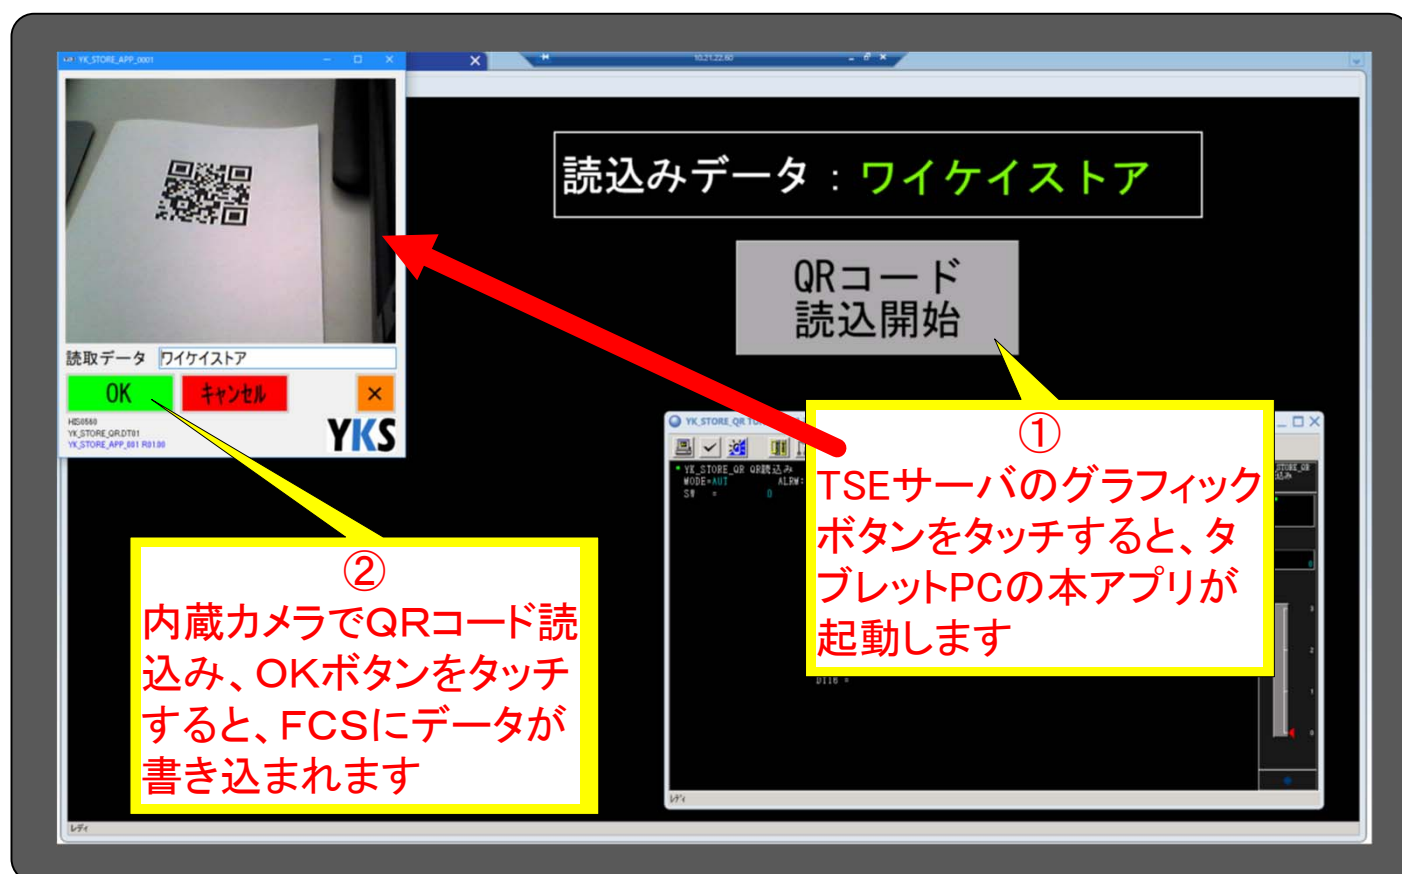

■概要

QRコードをタブレットPCの内蔵カメラで読み取り、OPCサーバ経由でFCSIにデータを書き込みます。
TSEサーバのグラフィック操作から、タブレットPCの本アプリを起動することが可能です。
(リモートデスクトップウィンドウを最小化して、タブレットPC上のアプリを起動するなどの面倒な操作は必要ありません)

■操作説明

■カスタマイズへの対応

オプションで柔軟に対応いたします。

■商標

本文中に使用されている会社名、団体名、商品名、およびロゴなどは、各社または各団体の登録商標または商標です。